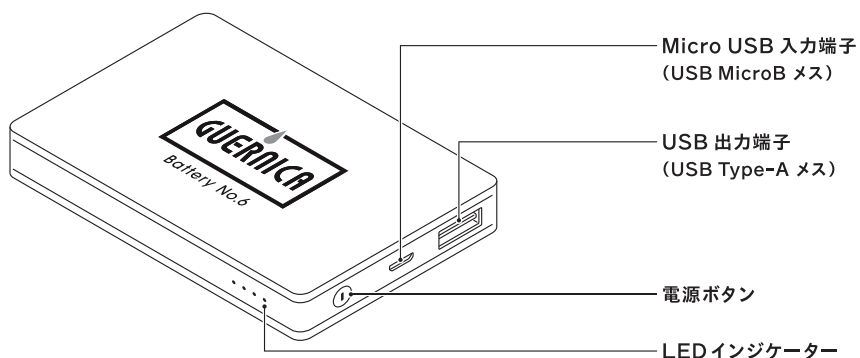

⚠ 注意

*初めてお使いになる時や、長時間ご利用にならなかった時は、必ず本製品を充電してからご使用ください。

- ●本製品の IN と OUT を直接接続しないでください。故障の原因となります。
- ●本製品に充電する際は、必ず本体を OFF 状態にして充電してください。
- ●使用回数(約 600 回)は目安です。使用環境等によりお使いになれる充電容量や回数は異なります。
- ●機器付属または別売のケーブルをご使用になる際は、必ずコネクタ及び接続端子の形状、差し込み向きを充分ご確認ください。コネクタ、電子機器の破損やメモリーの消失を招く場合があります。

- ●接続電子機器の電源ボタンを長押ししても画面が立ち上がらない状態の機器に接続する場合には電源を切ったまま充電してください。それでも充電出来ない場合は接続機器のバッテリーが壊れている可能性がありますので、ご確認ください。
- ●i-Phone への充電の場合に電池残量が少ない状態で本製品を使用すると「このアクセサリは充電に対応していません」などのエラーメッセージが表示される場合があります。その時は、i-Phone の電源を切ってから再度充電を開始してください。
- ●ほとんどの携帯機器は接続後すぐに通話出来ますが、一部動作が安定しない機種もあります。数分間充電してからでないと通話や表示ができない、充電ランプが点灯しないものがあります。
- ●本製品には接続機器の充電表示ランプはありません。接続している機器側で充電状況を確認してください。

- ●本製品は電子機器を充電するためのものです、それ以外の用途には使用しないでください。
- ●充電中は本製品が少し熱くなることがありますが、異常ではありません。
- ●携帯電話機に登録したメモリーは必ず控えをとってからご使用ください。
- ●本製品を使用する際には必ず携帯電話機の電池を装着した状態で行ってください。
- ●充電中の通話やメール、カメラ機能などを使用しますと電力を消費しますので、充電に必要な時間は長くなります。
- ●本製品は湿度により使用できる時間が大きく変化します。また低温では十分な充電ができません。

各部名称